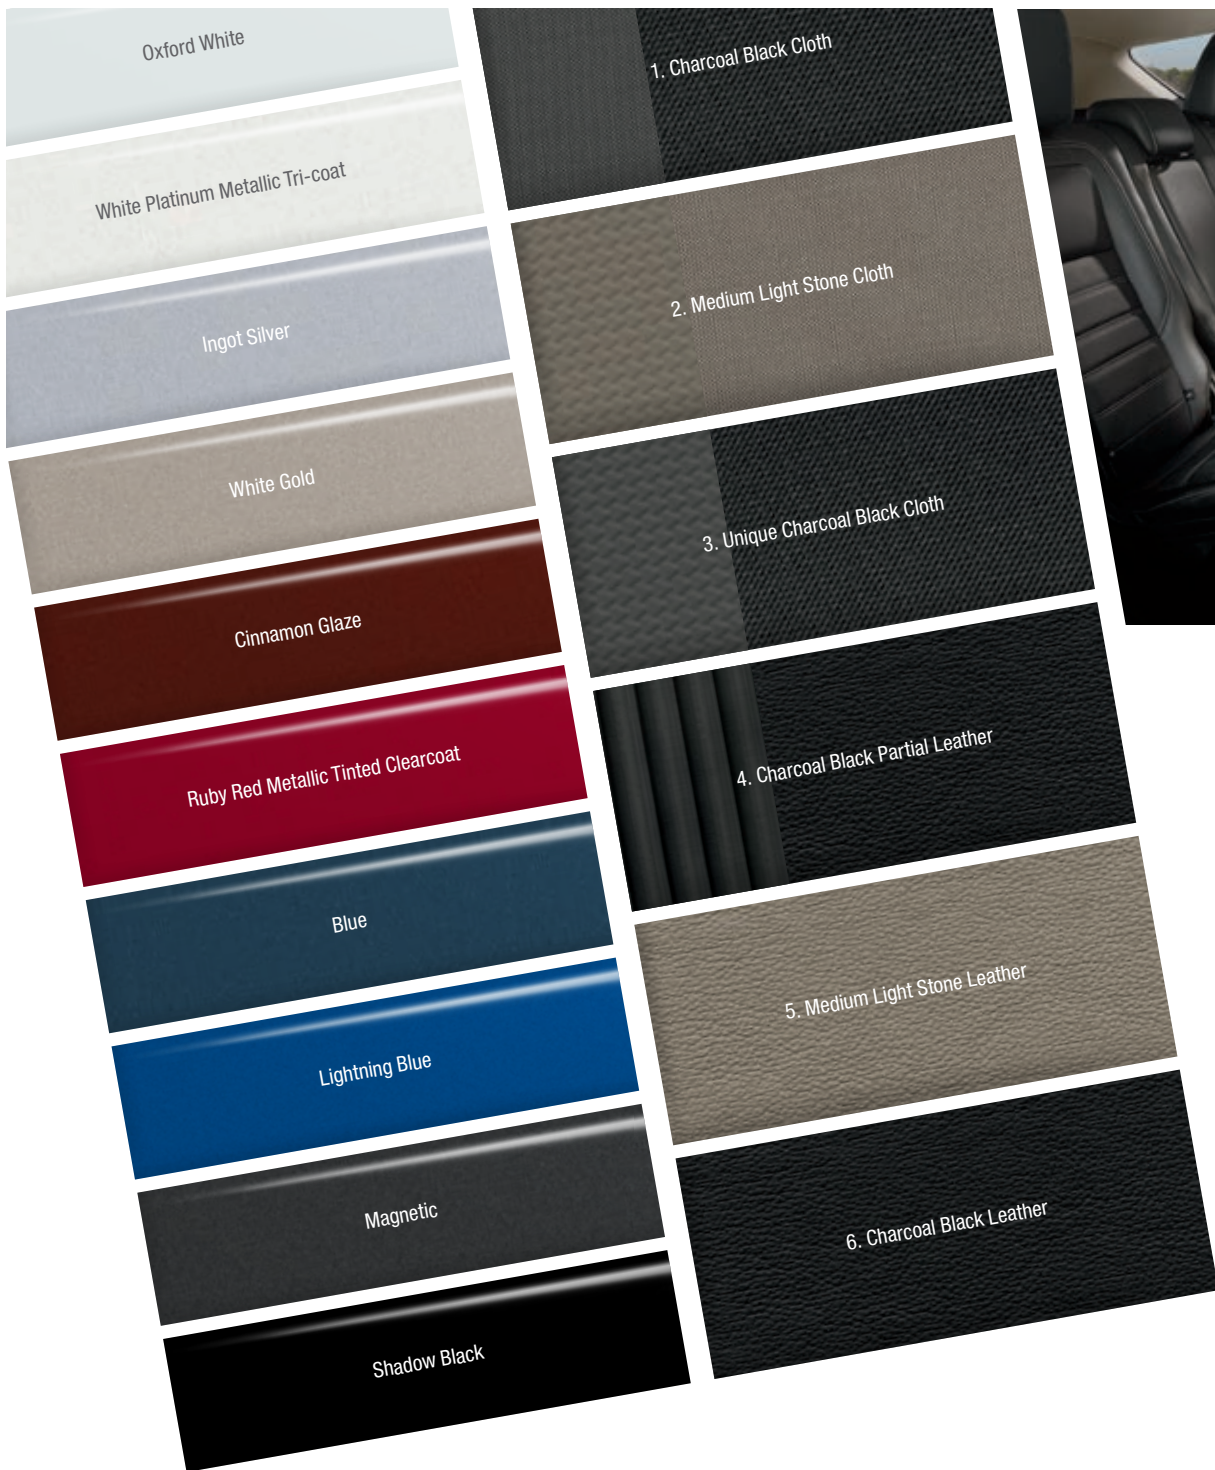

	S	SE	SEL/TITANIUM
Exterior Oxford White	1	2 3 4	
White Platinum Metallic Tri-coat ¹		2 3 4	5 6
Ingot Silver ²	1	2 3 4	5 6
White Gold ²	1	2 3 4	5 6
Cinnamon Glaze ²	1	2 3 4	5 6
Ruby Red Metallic Tinted Clearcoat ¹		2 3 4	5 6
Blue ²	1	2 3 4	5 6
Lightning Blue ²	1	2 3 4	5 6
Magnetic ²	1	2 3 4	5 6
Shadow Black	1	2 3 4	5 6